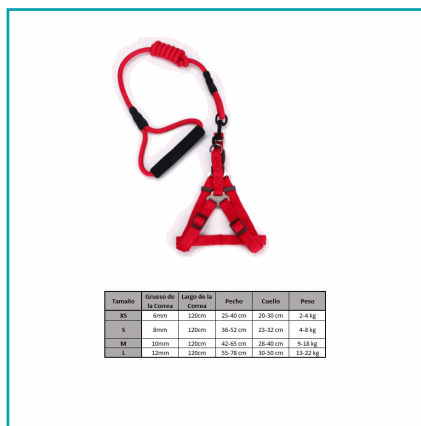

*Nombre: Correa y Pechera 2 en 1 para mascotas

Código de producto: MAS103.V

Marca: GENERICO

Tipo: Correas

INFORMACIÓN ADICIONAL

- •Correa Con Pechera O Arnés Para Mascotas. Para Razas Pequeñas.
- •Material Nylon Resistente Y Duradero.
- •Correas Ajustables Que Te Permiten Crear Un Ajuste Personalizado Para Tu Perro .
- •Diseño Fácil De Poner Y Quitar Que Hace Que Sea Fácil De Poner En Tu Perro .
- •La Presión De Tracción Se Distribuye Uniformemente Al Cuerpo Para Evitar Tirones Y Asfixias .
- •A La Hora De Medir A Tu Mascota Siempre Mídelo Y Deja La Medida Un Poco Suelta .
- •Las Medidas Manuales Pueden Tener Un Error Entre 1Cm Y 3Cm De Diferencia Según La Tabla De Medidas .
- •Recuerde Medir A Su Mascota Antes De Realizar La Compra .
- •Hecho De Materiales No Tóxicos, Eco Amigables, No Contaminará El Medio Ambiente.
- •Todos Los Materiales Son Seguros Para Tu Mascota .

Lista De Medidas Y Colores Disponibles

- Color Rojo. Talla Xs -Tamaño Correa: 6Mmx120Cm Pechera 30-36Cm
- Color Rojo. Talla S -Tamaño Correa 8Mmx120Cm Pechera 36-52Cm
- Color Rojo. Talla M -Tamaño Correa 10Mmx120Cm Pechera 42-46Cm
- Color Rojo. Talla L- Tamaño Correa 12Mmx120Cm Pechera 55-80Cm
- Color Negro. Talla Xs -Tamaño Correa: 6Mmx120Cm Pechera 30-36Cm
- Color Negro. Talla S -Tamaño Correa 8Mmx120Cm Pechera 36-52Cm
- Color Negro. Talla M -Tamaño Correa 10Mmx120Cm Pechera 42-46Cm
- Color Negro. Talla L- Tamaño Correa 12Mmx120Cm Pechera 55-80Cm
- Color Purpura. Talla Xs -Tamaño Correa: 6Mmx120Cm Pechera 30-36Cm
- Color Purpura. Talla S -Tamaño Correa 8Mmx120Cm Pechera 36-52Cm
- Color Purpura. Talla M -Tamaño Correa 10Mmx120Cm Pechera 42-46Cm
- Color Purpura. Talla L- Tamaño Correa 12Mmx120Cm Pechera 55-80Cm
- Color Naranja. Talla Xs -Tamaño Correa: 6Mmx120Cm Pechera 30-36Cm
- Color Naranja. Talla S -Tamaño Correa 8Mmx120Cm Pechera 36-52Cm