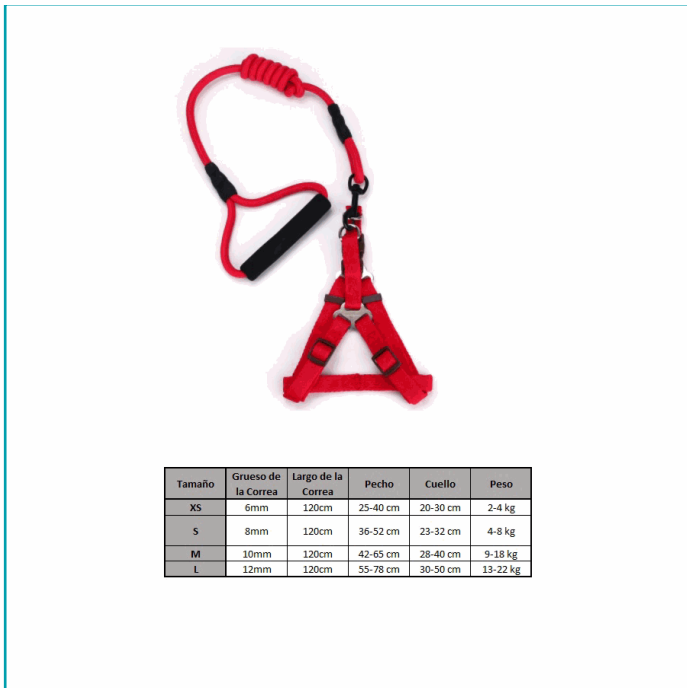

Color Naranja. Talla M -Tamaño Correa 10Mmx120Cm Pechera 42-46Cm
Color Naranja. Talla L- Tamaño Correa 12Mmx120Cm Pechera 55-80Cm
Color Azul Navy. Talla Xs -Tamaño Correa: 6Mmx120Cm Pechera 30-36Cm
Color Azul Navy. Talla S -Tamaño Correa 8Mmx120Cm Pechera 36-52Cm
Color Azul Navy. Talla M -Tamaño Correa 10Mmx120Cm Pechera 42-46Cm
Color Azul Navy. Talla L- Tamaño Correa 12Mmx120Cm Pechera 55-80Cm

Tamaño	Grueso de la Correa	Largo de la Correa	Pecho	Cuello	Peso
XS	6mm	120cm	25-40 cm	20-30 cm	2-4 kg
S	8mm	120cm	36-52 cm	23-32 cm	4-8 kg
M	10mm	120cm	42-65 cm	28-40 cm	9-18 kg
L	12mm	120cm	55-78 cm	30-50 cm	13-22 kg