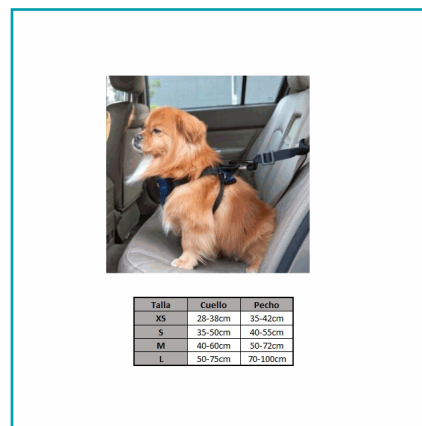

FICHA TÉCNICA

Arnes Pechera Para Mascota, Para Transportar En Auto. Tamaño Xs
Medidas Cuello 28-38Cm Pecho 35-42Cm. Color Negro

CÓDIGO:
MAS168

Alto (cm): 25

Ancho (cm): 30

Código de Barras: MAS168

Código de producto: MAS168

Largo (cm): 40

Marca: GENERICO

Medida: 55x45cm

Peso (Kg): 0.14

Talla: XS

Tipo: Cuidado y bienestar

INFORMACIÓN ADICIONAL

- Arnés Pechera Para Mascota, Para Transportar En Auto.
- Tamaño Xs Medidas Cuello 28-38Cm Pecho 35-42Cm. Para Razas Pequeñas.
- Es Un Cinturón De Seguridad Para Que Tu Mascota Se Encuentre Segura Mientras Viajan.
- Ideal Para Mascotas Inquietas Que No Les Gusta Viajar En Automóvil.
- Material Es De Tela Y Malla Transpirable, La Pechera Es Ajustable A Las Dimensiones De Tu Mascota.
- Las Medidas Manuales Pueden Tener Un Error Entre 1Cm Y 3Cm De Diferencia Según La Tabla De Medidas. Mide A Tu Mascota Y Deja La Medida Un Poco Suelta.
- Recuerda Medir A Tu Mascota Antes De Realizar La Compra.
- Hecho De Materiales No Tóxicos, Eco Amigables, No Contaminará El Medio Ambiente.
- Todos Los Materiales Son Seguros Para Tu Mascota.

Talla	Cuello	Pecho
XS	28-38cm	35-42cm
S	35-50cm	40-55cm
M	40-60cm	50-72cm
L	50-75cm	70-100cm