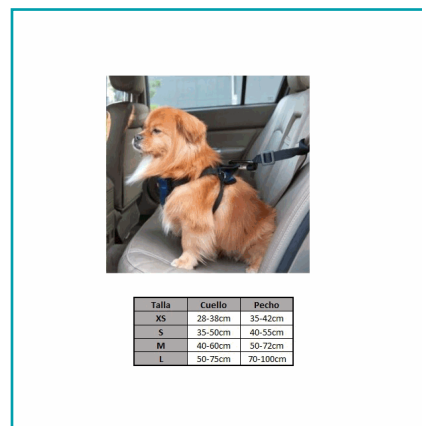

FICHA TÉCNICA

Arnes Pechera Para Mascota, Para Transportar En Auto. Tamaño S Medidas Cuello 35-50Cm Pecho 40-55Cm

CÓDIGO:
MAS169

Alto (cm): 25

Ancho (cm): 30

Código de Barras: MAS169

Código de producto: MAS169

Largo (cm): 40

Marca: GENERICO

Medida: 55x45cm

Peso (Kg): 0.14

Talla: S

Tipo: Cuidado y bienestar

INFORMACIÓN ADICIONAL

- Arnés Pechera Para Mascota, Para Transportar En Auto.
- Tamaño S Medidas Cuello 35-50Cm Pecho 40-55Cm. Para Razas Pequeñas - Medianas
- Es Un Cinturón De Seguridad Para Que Tu Mascota Se Encuentre Segura Mientras Viajan .
- Ideal Para Mascotas Inquietas Que No Les Gusta Viajar En Automóvil .
- Material Es De Tela Y Malla Transpirable, La Pechera Es Ajustable A Las Dimensiones De Tu Mascota .
- Las Medidas Manuales Pueden Tener Un Error Entre 1Cm Y 3Cm De Diferencia Según La Tabla De Medidas . Mide A Tu Mascota Y Deja La Medida Un Poco Suelta .
- Recuerda Medir A Tu Mascota Antes De Realizar La Compra .
- Hecho De Materiales No Tóxicos, Eco Amigables, No Contaminará El Medio Ambiente .
- Todos Los Materiales Son Seguros Para Tu Mascota .

Talla	Cuello	Pecho
XS	28-38cm	35-42cm
S	35-50cm	40-55cm
M	40-60cm	50-72cm
L	50-75cm	70-100cm