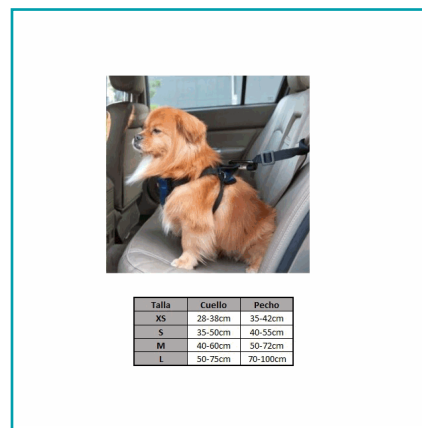

FICHA TÉCNICA

Arnes Pechera Para Mascota, Para Transportar En Auto. Tamaño M Cuello 40-60cm Pecho 50-72cm. Color Negro

CÓDIGO:
MAS170

Alto (cm): 25

Ancho (cm): 30

Código de Barras: MAS170

Código de producto: MAS170

Largo (cm): 40

Marca: GENERICO

Medida: 55x45cm

Peso (Kg): 0.14

Talla: M

Tipo: Cuidado y bienestar

INFORMACIÓN ADICIONAL

- Arnés Pechera Para Mascota, Para Transportar En Auto.
- Tamaño M Cuello 40-60cm Pecho 50-72cm. Para Razas Medianas.
- Es Un Cinturón De Seguridad Para Que Tu Mascota Se Encuentre Segura Mientras Viajan.
- Ideal Para Mascotas Inquietas Que No Les Gusta Viajar En Automóvil.
- Material Es De Tela Y Malla Transpirable, La Pechera Es Ajustable A Las Dimensiones De Tu Mascota.
- Las Medidas Manuales Pueden Tener Un Error Entre 1cm Y 3cm De Diferencia Según La Tabla De Medidas. Mide A Tu Mascota Y Deja La Medida Un Poco Suelta.
- Recuerda Medir A Tu Mascota Antes De Realizar La Compra.
- Hecho De Materiales No Tóxicos, Eco Amigables, No Contaminará El Medio Ambiente.
- Todos Los Materiales Son Seguros Para Tu Mascota.

Talla	Cuello	Pecho
XS	28-38cm	35-42cm
S	35-50cm	40-55cm
M	40-60cm	50-72cm
L	50-75cm	70-100cm