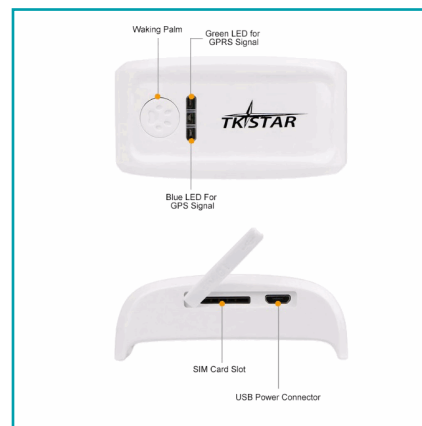

*Nombre: Collar con GPS rastreador para mascotas.

Código de Barras: MAS197

Código de producto: MAS197

Procedencia: Importado

Tipo: Collares

INFORMACIÓN ADICIONAL

Collar Con Gps Rastreador Para Mascotas.
Collar Color Negro.

Trabaja Con La Red Gsm/Gprs Existente Y Los Satélites Gps, Este Producto Puede Localizar Y Controlar Cualquier Objetivo Remoto Por Sms O Internet. La Tecnología Más Avanzada De Posicionamiento Dual Gps Y Gsm. Utiliza Sim Card Gms.

Tiene Una Batería De Iones De Litio Integrada De 3,7 V Y 1000Mah, Puede Durar Hasta 400 Horas.

Monitor De Voz Remoto. Envíe Primero "Monitor + Contraseña" Al Dispositivo, Luego El Dispositivo Se Convertirá En Modo De Monitor, Ahora Si Llama Al Número Sim Del Dispositivo, Recogerá Tu Llamada Automáticamente Y Podrás Controlar La Voz Alrededor De Tu Mascota.

Cuenta Con Geo-Fence No Es Mas Que Crear Un Perímetro Virtual De Un Área Geográfica, Configura Una Geo-Fence Para Que El Dispositivo De Seguimiento Restringe Sus Movimientos Dentro De Un Área Específica. El Localizador Envió Sms A Los Números Autorizados Cuando Salga Del Área Marcada Virtualmente.

Tiene Una Alarma De Exceso De Velocidad, Esta Alarma Solo Funciona En Modo De Posicionamiento Continuo. Cuando La Velocidad De La Unidad Sea Superior A La Velocidad Prestablecida, Se Envió Un Mensaje De "Alarma De Velocidad" Al Número De Administrador Cada 5 Minutos.

Cuenta Con Modo De Sueño O Reposo, Después De Hacer Esta Configuración, El Localizador Solo Funcionará Durante 5 Minutos Y Después De 5 Minutos Volverá Al Modo Sueño, Cuando La Mascota Esta Dormida El Gps Se Apagará Y El Gsm O Sim Card Funcionará En Modo De Bajo Consumo. Se Activará Cuando La Mascota Este Despierta Y En Movimiento.

Historial De Ruta Recorrida, Puedes Realizar Un Seguimiento De La Ruta Del Gps Hasta 6 Meses A Través De La Plataforma