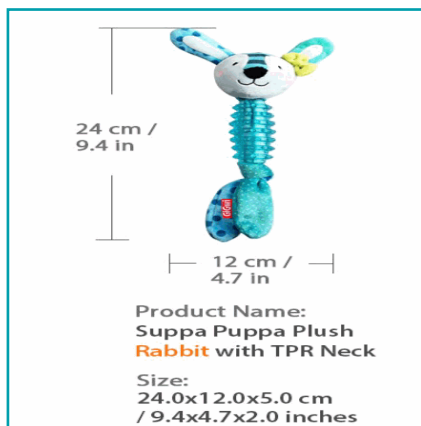

FICHA TÉCNICA

Juguete Suppa Conejo Azul Para Mascotas Pequeñas

- Figura De Tela Y Plástico Resistente A Moderuras De Mascotas Pequeñas
- Silvato Y Sonidos Internos
- Material No Tóxico
- Promueve La Salud Dental Y Reduce La Ansiedad
- Lavable
- 24 Cm X 12 Xm

CÓDIGO:
MASG252

*Nombre: Juguete Suppa conejo azul para mascotas pequeñas

Código de Barras: 1526316479896

Código de producto: MASG252

Marca: GiGwi

Tipo: Juguetes

INFORMACIÓN ADICIONAL

Juguete Suppa Conejo Azul Para Mascotas Pequeñas

24 cm /
9.4 in

12 cm /
4.7 in

Product Name:
Suppa Puppa Plush
Rabbit with TPR Neck

Size:
24.0x12.0x5.0 cm
/ 9.4x4.7x2.0 inches