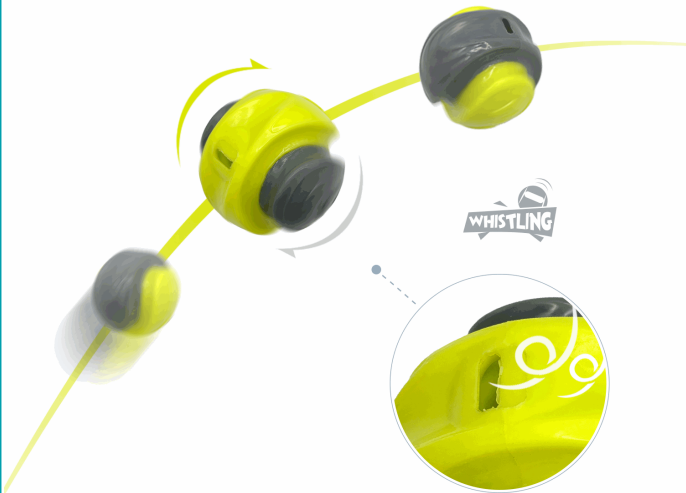

Whistling Sound

Throw the ball far away, it can whistle to attract your dogs' attention when flying in the air.