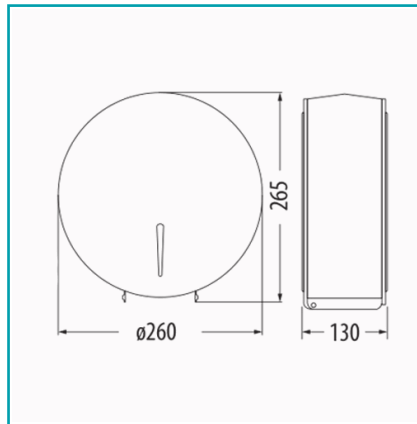

CÓDIGO:
MAT03

FICHA TÉCNICA

Dispensador papel rollo jumbo 260x130 mm. Inox 304. satin.

¿Dónde usarlo?: Oficinas, escuelas, y gimnasios.

Alto (cm): 26.5 cm

Apilable: No

Cantidad de hojas: 400

Características: Para montar en pared.

Código de producto: MAT03

Diámetro (mm): 260 mm

Incluye: Cerradura.

Modelo: TD-8300A

Presentacion: Caja

Se vende por: Unidad

Usos: Baño

Acabado: Satinado

Ancho (cm): 13.0 cm

Aptas para el lavavajillas: No

Cantidad x Empaque: 1

Codigo: MAT03

Color: Acero inoxidable

Diseñado para: Dispensar papel rollo jumbo.

Material: Acero Inoxidable 304

Peso (Kg): 9.6 kg