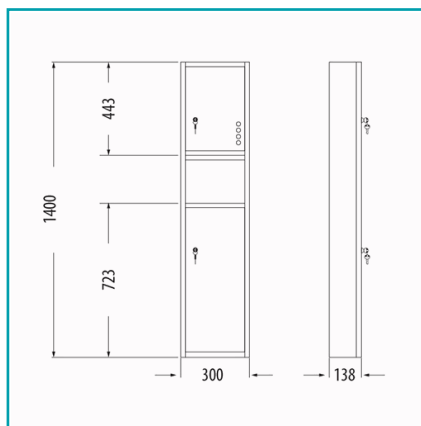

## FICHA TÉCNICA

2 En 1 Papelera Y Dispensador Papel Para Montar A Pared 1400X300X138 Mm. Inox 304 Satinado.

**CÓDIGO:**  
**MAT04**

<b>(cm):</b> Oficinas, escuelas, y gimnasios.	<b>Acabado:</b> Satinado
<b>Alto (cm):</b> 140 cm	<b>Ancho (cm):</b> 30.0 cm
<b>Apilable:</b> No	<b>Aptas para el lavavajillas:</b> No
<b>Cantidad x Empaque:</b> 1	<b>Características:</b> Para montar en pared. Papelera y Dispensador 2 en 1
<b>Código de producto:</b> MAT04	<b>Color:</b> Acero inoxidable
<b>Dimensiones:</b> 1400x300x138 mm.	<b>Diseñado para:</b> Dispensar papel mano cuadrado
<b>Incluye:</b> Cerradura y 2 llaves	<b>Longitud:</b> 13.8 cm
<b>Marca:</b> CARBONE	<b>Material:</b> Acero Inoxidable 304
<b>Modelo:</b> TD-8335A	<b>Peso (Kg):</b> 15 kg
<b>Presentación:</b> Caja	<b>Procedencia:</b> Importado
<b>Se vende por:</b> Unidad	<b>Tipo de Papel:</b> C/Z Papel Higiénico
<b>Usos:</b> Baño	

## INFORMACIÓN ADICIONAL

2 En 1 Papelera Y Dispensador Papel Para Montar A Pared 1400X300X138 Mm. Inox 304 Satinado.