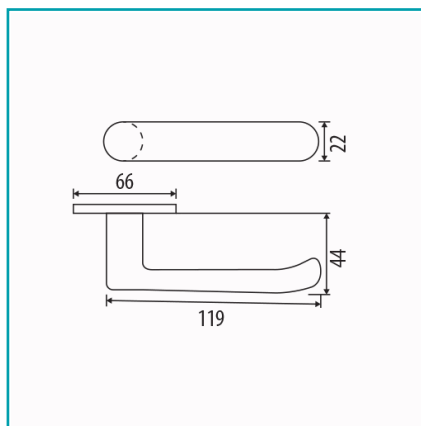

FICHA TÉCNICA

Barra Antipánico De 900 Mm (35") Tipo Full Push Con Certificado UI Listed, 3 Horas De Fuego, Ansi Grado 1

CÓDIGO:
MK-01

¿Dónde usarlo?: Para aplicaciones comerciales, incluidas puertas de madera, acero o aluminio

Acabado: Pintado

ANSI: Grado 1

Cantidad x Empaque: 1

Capacidad: Soporta hasta 3 horas de fuego.

Características: Barra de empuje plana.

Características 2: Agarradera de la puerta sin Manos

Certificaciones: UL Listed, ANSI 1

Código de producto: MK-01

Color: Acero

Compatible: Manija para barra antipánico código MK-03

Longitud: De 900 mm (35") , recortable hasta 550 mm.

Marca: CARBONE

Material: Acero

No Incluye: Barra no incluye accesorios (manija, cilindro), se venden por separado