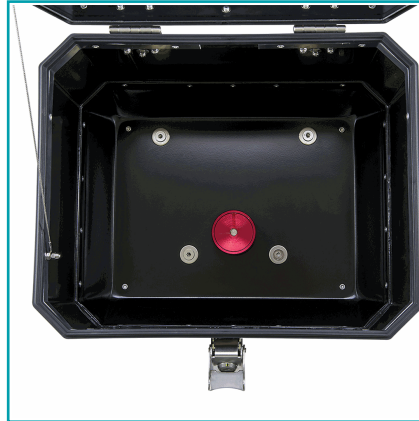

## FICHA TÉCNICA

Top Case Evo De 46L Benelli Para Trk502X Color Negro - Benelli Top Case Ev Aluminum Case Black 46L - Sistema De Anclaje Actualizado

**CÓDIGO:**  
**MO-POP-BAC210001001-TOP**

**Código de producto:** MO-POP-BAC180019001

## INFORMACIÓN ADICIONAL

Top Case Evo De 46L Benelli Para Trk502X Color Negro - Benelli Top Case Evo Aluminum Case Black 46L - Sistema De Anclaje Actualizado