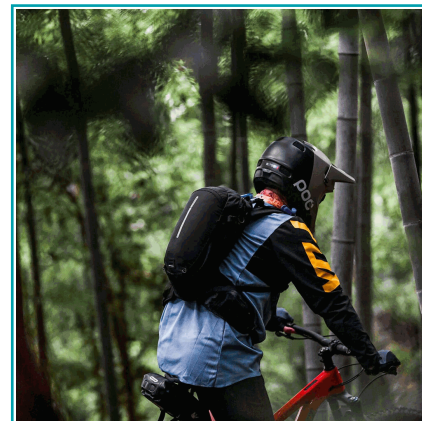

FICHA TÉCNICA

Mochila Para Bicicleta / Motocicleta 12L. Rhinowalk Bolsa Triangular Invertida: Parte Superior Ancha E Inferior Estrecha, Mochila Transpirable Honeycomb 3D Mejorada En La Parte Posterior. Ideal Para Bicicleta O Motocicleta.

CÓDIGO:
MO-POP-RNW-RK8202BK.V

***Nombre:** Mochila para Bicicleta / motocicleta 12L. Rhinowalk

¿Dónde usarlo?: Paseos Outdoors. Paseos en Moto o Bicicleta

Capacidad: 12L

Características: Mochila triangular invertida: parte superior ancha e inferior estrecha, mochila transpirable Honeycomb 3D mejorada en la parte posterior

Usos: Multiproposito

INFORMACIÓN ADICIONAL

Sistema De Transporte Mejorado.

Mochila Triangular Invertida: Parte Superior Ancha E Inferior Estrecha, Mochila Transpirable Honeycomb 3D Mejorada En La Parte Posterior, Correas De Hombro En Forma De S Que Se Ajustan A Su Cuerpo, Bolsillos Laterales Transpirables Para Soporte De Cintura En Ambos Lados, Podría Dispersar Efectivamente La Presión Sobre Los Hombros Y Reducir La Sensación De Caídas Al Transportar Objetos.