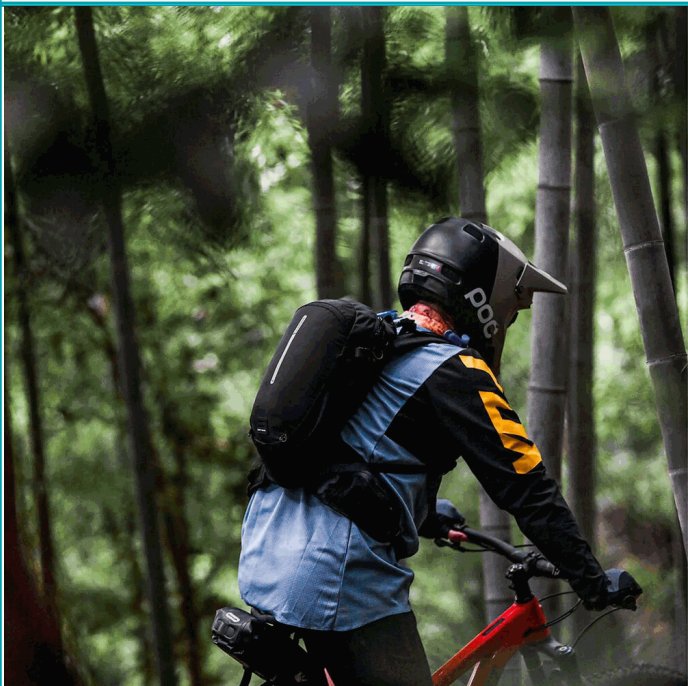

DETAIL DISPLAY

Outside