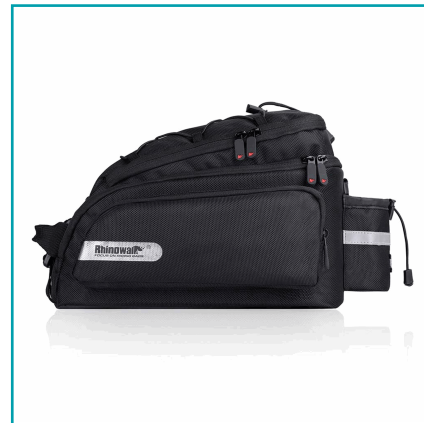

CÓDIGO:
MO-POP-RNW-X20667B

FICHA TÉCNICA

Practico Y Estable Bolso De 12L Para Guardar Articulos De Primera Necesidad En Tus Viajes En Bicicleta / Motocicleta.

Con Practicos Anclajes Para Atarlo A La Parrilla De Tu Vehiculo

Garantía: 6 meses

Marca: Rhinowalk

INFORMACIÓN ADICIONAL

Practico Y Estable Bolso De 12L Para Guardar Articulos De Primera Necesidad En Tus Viajes En Bicicleta / Motocicleta.

Con Practicos Anclajes Para Atarlo A La Parrilla De Tu Vehiculo Y Con Cinta Para Cargarlo El Hombro.

Construccion Resistente Al Agua E Incluye Un Forro Protector De Polyester Para Volverlo 100% Impermeable En Caso De Lluvia Fuerte.