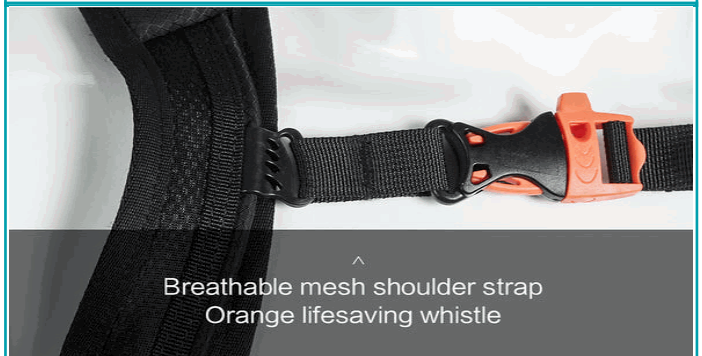

* Molding in one shock absorption EVA foam.

Rhinowalk®
FOCUS ON BICYCLE BAGS