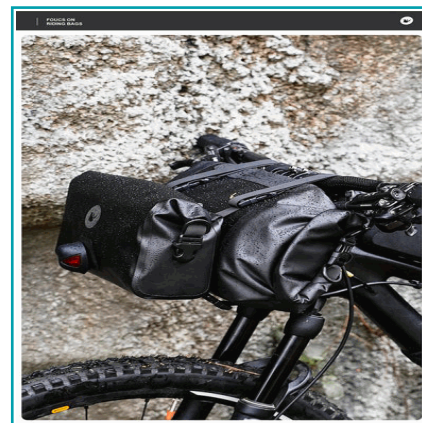

CÓDIGO:
MO-POP-RNW-X21998B

FICHA TÉCNICA

Kis De 2 Bolsos Para Manubrio, Con Capacidad Combinada De 12L. Totalmente Impermeables Color Negro.

Garantía: 6 meses

Marca: Rhinowalk

INFORMACIÓN ADICIONAL

Kis De 2 Bolsos Para Manubrio, Con Capacidad Combinada De 12L. Totalmente Impermeables Color Negro.

Cuenta Con Múltiples Puntos De Anclaje, Con Los Cuales Puedes Fijar Firmemente Al Manubrio O Algun Otro Lugar De Tu Motocicleta / Bicicleta.

Los Bolsos Pueden Ser Usados En Combo O Individualmente, Dependiendo De Las Necesidades Que Presenta El Usuario.

Dimensiones Bolso Principal: 62.5Cm * 28Cm . Maximo 8L

Dimensiones Bolso Secundario: 26.9Cm * 27Cm . Maximo 4L

FOCUS ON RING BAGS

Expand size

2pcs TPU rubber straps: L-25cm; W-2cm;
 1pc velcro strap: L-25cm; W-2.5cm
 1pc Single shoulder bag: L-150cm; W-3.8cm

Carry enough accessories for outdoor long distance riding trips.