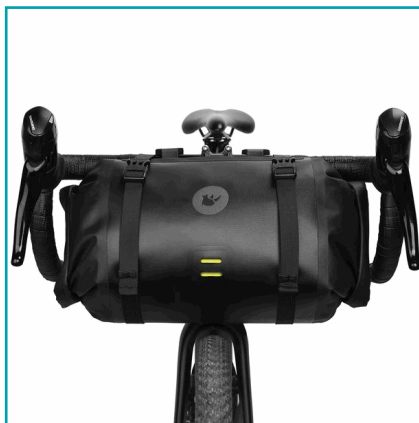

CÓDIGO:
MO-POP-RNW-X21998B

FICHA TÉCNICA

Kis De 2 Bolsos Para Manubrio, Con Capacidad Combinada De 12L. Totalmente Impermeables Color Negro.

Garantía: 6 meses

Marca: Rhinowalk

INFORMACIÓN ADICIONAL

Kis De 2 Bolsos Para Manubrio, Con Capacidad Combinada De 12L. Totalmente Impermeables Color Negro.

Cuenta Con Múltiples Puntos De Anclaje, Con Los Cuales Puedes Fijar Firmemente Al Manubrio O Algun Otro Lugar De Tu Motocicleta / Bicicleta.

Los Bolsos Pueden Ser Usados En Combo O Individualmente, Dependiendo De Las Necesidades Que Presenta El Usuario.

Dimensiones Bolso Principal: 62.5Cm * 28Cm . Maximo 8L

Dimensiones Bolso Secundario: 26.9Cm * 27Cm . Maximo 4L

FOCUS ON RING BAGS

Expand size

2pcs TPU rubber straps: L-25cm; W-2cm;
 1pc velcro strap: L-25cm; W-2.5cm
 1pc Single shoulder bag: L-150cm; W-3.8cm

Enlarged main bag
About 8L, and it can be freely tightened through rolling the opening

After combination
About 12L, connected with 4 buckles.

Roomy & Lightweight

12L **550g**

Main bag: 8L **Front bag: 4L**