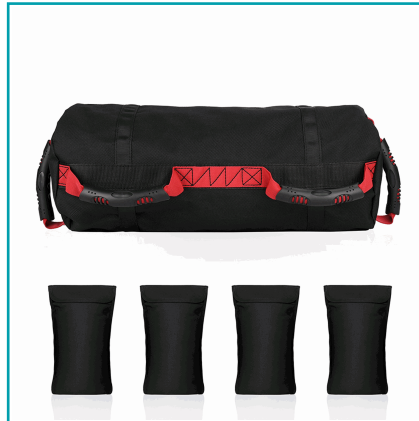

FICHA TÉCNICA

Este Maletín Heavy Duty Construido Con Materiales De Primera Es Esencial Para El Entrenamiento Físico Funcional, Te Permite Rellenar Las Cuatro Bolsas De Arena Con 3.5Kg De Arena De Playa Cada Una, Para Un Total De 28Kg De Peso.

CÓDIGO:
MO-POP-RNW-XFS40BR

6 Agarraderas

Permite ejercitar musculos en diferentes posiciones.

Marca: Rhinowalk

INFORMACIÓN ADICIONAL

Este Maletín Heavy Duty Construido Con Materiales De Primera Es Esencial Para El Entrenamiento Físico Funcional, Te Permite Rellenar Las Cuatro Bolsas De Arena Con 3.5Kg De Arena De Playa Cada Una, Para Un Total De 28Kg De Peso.

Construido Con Tela Oxford 1200D, Este Bolso Puede Soportar El Riguroso Uso De Entrenamiento En Condiciones Duras, Cuenta Con Diversos Puntos De Agarre Para Satisfacer Tus Necesidades De Entrenamiento.

6 Agarraderas

Permite ejercitar musculos en diferentes posiciones.

Bolsa de relleno puede ser utilizada sola

Cada bolsa de relleno puede cargar hasta 8 libras, su diseño de agarradera permite su uso en solitario.