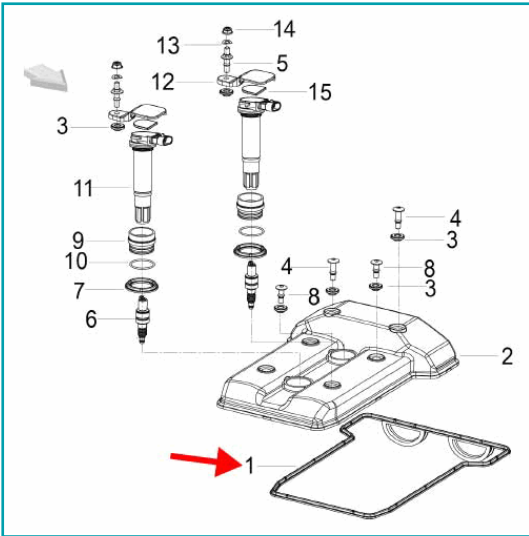

FICHA TÉCNICA

Empacadura De Tapa De Cilindro (752S)

CÓDIGO:

MO-REP-109026060000

***Nombre:** Empacadura de tapa de cilindro (752S)

Código de producto: MO-REP-109026060000

Marca: KEEWAY BENELLI

INFORMACIÓN ADICIONAL

Empacadura De Tapa De Cilindro (752S)