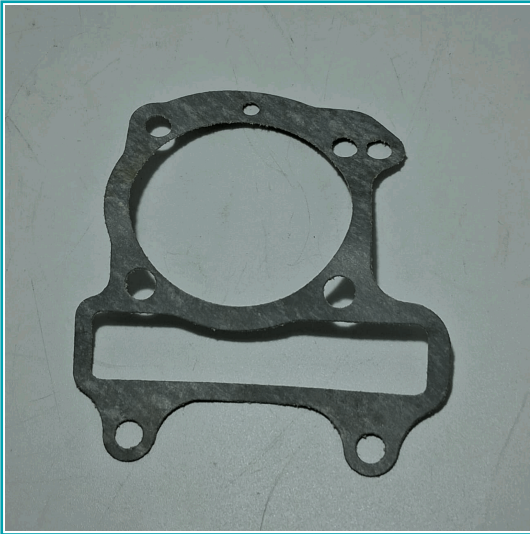

## FICHA TÉCNICA

Empacadura De Cilindro (K-Blade125)

**CÓDIGO:**

**MO-REP-139023540000**

**\*Nombre:** Empacadura de Cilindro (K-BLADE125)

**Código de producto:** MO-REP-139023540000

**Marca:** KEEWAY BENELLI

## INFORMACIÓN ADICIONAL

Empacadura De Cilindro (K-Blade125)