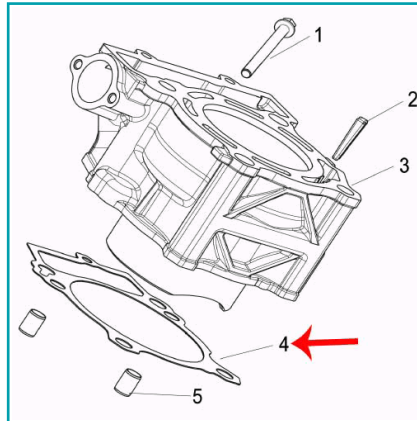

## FICHA TÉCNICA

Empacadura De Cilindro (Leoncino250 / Tnt25 / Trk251)

**CÓDIGO:**  
**MO-REP-139025150060**

**\*Nombre:** Empacadura de cilindro (LEONCINO250 / TNT25 / TRK251)

**Código de producto:** MO-REP-139025150060

## INFORMACIÓN ADICIONAL

Empacadura De Cilindro (Leoncino250 / Tnt25 / Trk251)