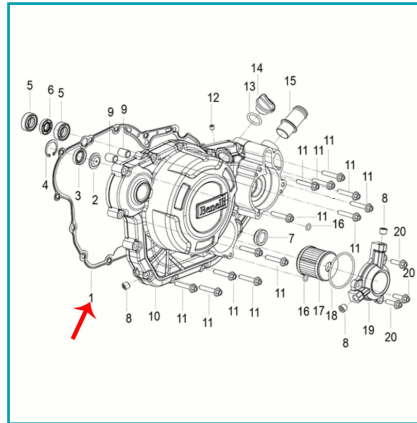

CÓDIGO:

MO-REP-169115150020

FICHA TÉCNICA

Empacadura Del Carter Derecho (Leoncino250 / Tnt25 / Trk251)

***Nombre:** Empacadura del carter derecho (LEONCINO250 / TNT25 / TRK251)

Código de producto: MO-REP-169115150020

Marca: KEEWAY BENELLI

INFORMACIÓN ADICIONAL

Empacadura Del Carter Derecho (Leoncino250 / Tnt25 / Trk251)