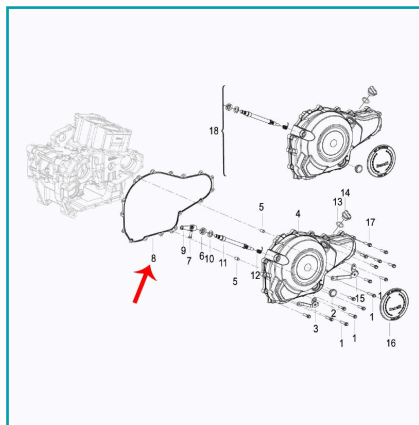

CÓDIGO:

MO-REP-169116220010

FICHA TÉCNICA

Empacadura Covertor Derecho (302S / Leoncino500 / Trk502X)

***Nombre:** Empacadura covertor derecho (302S / LEONCINO500 / TRK502X)

Código de producto: MO-REP-169116220010

Marca: KEEWAY BENELLI

INFORMACIÓN ADICIONAL

Empacadura Covertor Derecho (302S / Leoncino500 / Trk502X)