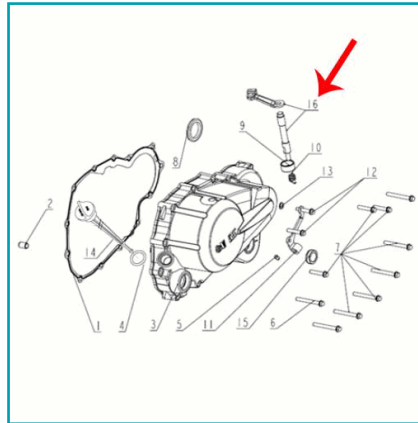

CÓDIGO:

MO-REP-209043070000

FICHA TÉCNICA

Pivote De Desembrague (Tnt135 / Rkg150)

***Nombre:** Pivote de desembrague (TNT135 / RKG150)

Código de producto: MO-REP-209043070000

Marca: KEEWAY BENELLI

INFORMACIÓN ADICIONAL