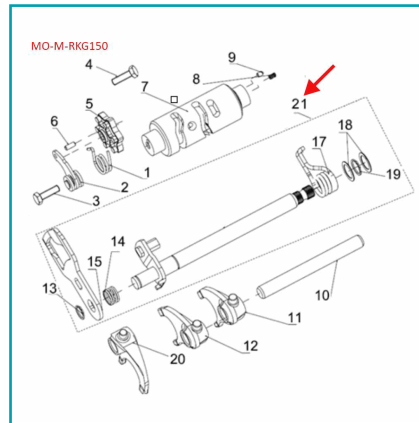

## FICHA TÉCNICA

Eje De Sistema De Cambios De Marcha (Rkg150)

**CÓDIGO:**

**MO-REP-219013070012**

**\*Nombre:** Eje de sistema de cambios de marcha (RKG150)

**Código de producto:** MO-REP-219013070012

**Marca:** KEEWAY BENELLI

## INFORMACIÓN ADICIONAL

Eje De Sistema De Cambios De Marcha (Rkg150)