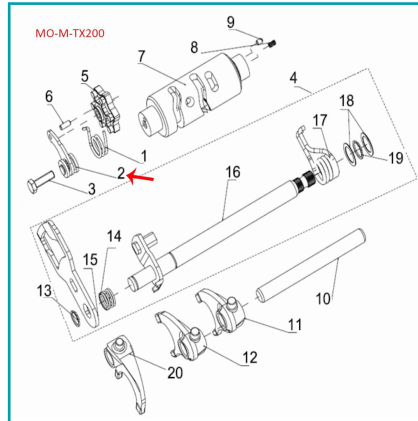

## FICHA TÉCNICA

Tope De Cambios De Marcha (Tx200)

**CÓDIGO:**

**MO-REP-21932307000**

**\*Nombre:** Tope de cambios de marcha (TX200)

**Código de producto:** MO-REP-21932307000

**Marca:** KEEWAY BENELLI

## INFORMACIÓN ADICIONAL

Tope De Cambios De Marcha (Tx200)