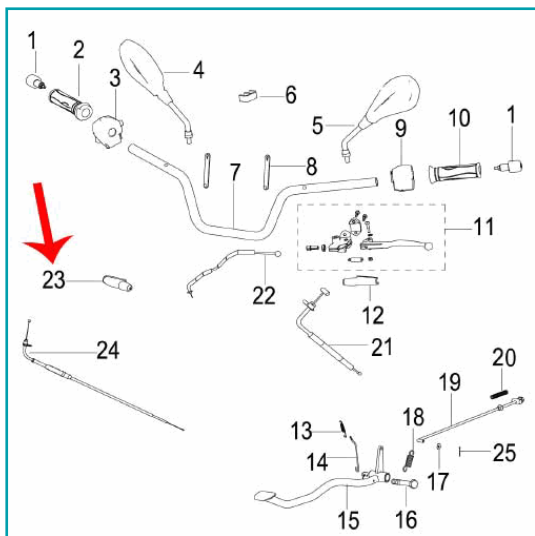

## FICHA TÉCNICA

Funda De Cable Del Acelerador (Rkg150)

**CÓDIGO:**

**MO-REP-40008J040000**

**\*Nombre:** Funda de cable del acelerador (RKG150)

**Código de producto:** MO-REP-40008J040000

**Marca:** KEEWAY BENELLI

## INFORMACIÓN ADICIONAL

Funda De Cable Del Acelerador (Rkg150)