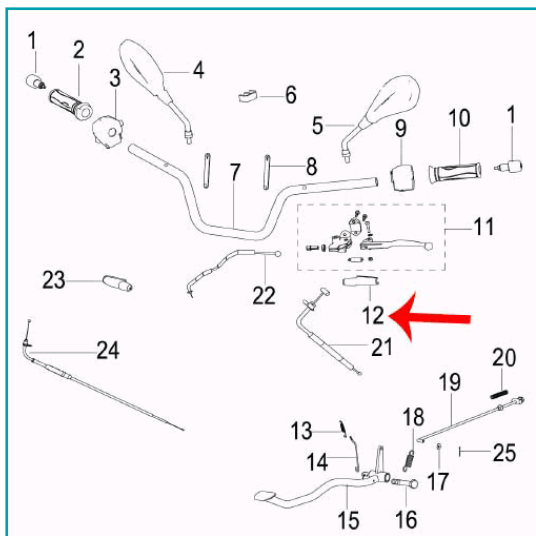

FICHA TÉCNICA

Funda Del Cable De Embrague (Rkg150)

CÓDIGO:

MO-REP-40017J040000

***Nombre:** Funda del cable de embrague (RKG150)

Código de producto: MO-REP-40017J040000

Marca: KEEWAY BENELLI

INFORMACIÓN ADICIONAL

Funda Del Cable De Embrague (Rkg150)