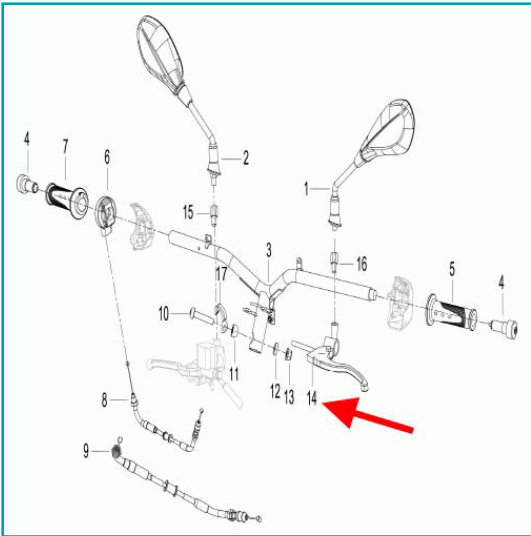

FICHA TÉCNICA

Palanca De Freno (K-Blade125)

CÓDIGO:

MO-REP-40080V500020

***Nombre:** Palanca de freno (K-BLADE125)

Código de producto: MO-REP-40080V500020

Marca: KEEWAY BENELLI

INFORMACIÓN ADICIONAL

Palanca De Freno (K-Blade125)