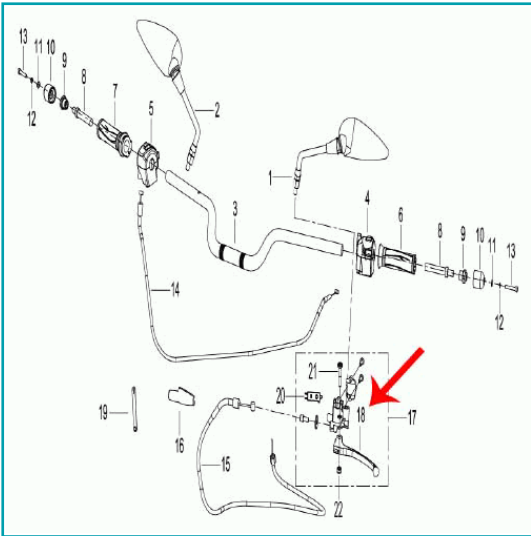

FICHA TÉCNICA

Palanca De Embrague (Tnt135)

CÓDIGO:

MO-REP-40084J020100

***Nombre:** Palanca de embrague (TNT135)

Código de producto: MO-REP-40084J020100

Marca: KEEWAY BENELLI

INFORMACIÓN ADICIONAL

Palanca De Embrague (Tnt135)