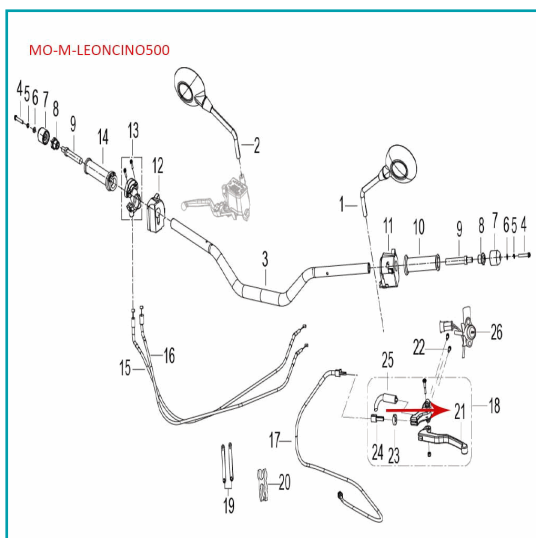

## FICHA TÉCNICA

Palanca De Embrague (Leoncino500) (Codigo Nuevo Mo-Rep-S40084S010001)

**CÓDIGO:**

**MO-REP-40084S010001**

**\*Nombre:** Palanca de embrague (LEONCINO500) (CODIGO NUEVO MO-REP-S40084S010001)

**Código de producto:** MO-REP-40084S010001

**Marca:** KEEWAY BENELLI

## INFORMACIÓN ADICIONAL

Palanca De Embrague (Leoncino500) (Codigo Nuevo Mo-Rep-S40084S010001)