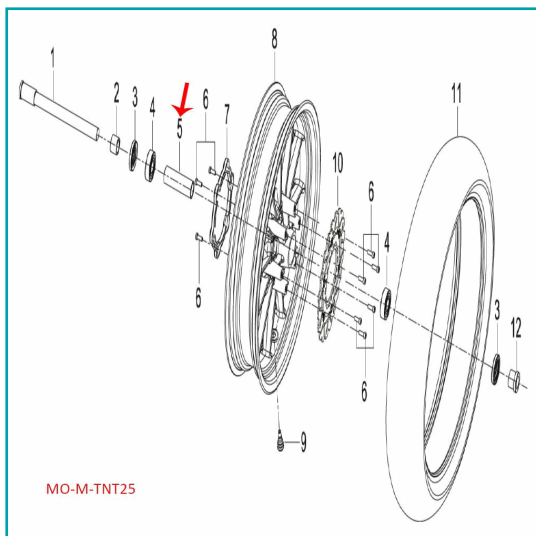

## FICHA TÉCNICA

Funda Central Del Eje De Rueda Delantera (Tnt25 / Trk251 / Leoncino250 / 302S / Leoncino500 )

**CÓDIGO:**

**MO-REP-44006P100100**

**\*Nombre:** Funda central del eje de rueda delantera (TNT25 / TRK251 / LEONCINO250 / 302S / LEONCINO500 )

**Código de producto:** MO-REP-44006P100100

**Marca:** KEEWAY BENELLI

## INFORMACIÓN ADICIONAL

Funda Central Del Eje De Rueda Delantera (Tnt25 / Trk251 / Leoncino250 / 302S / Leoncino500 )