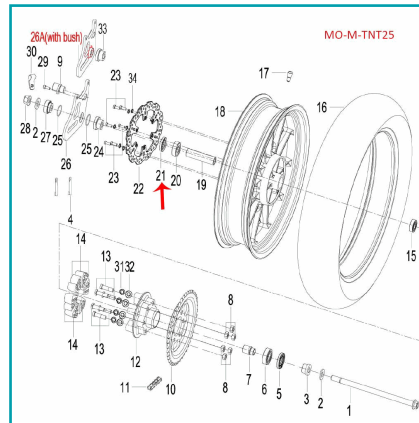

## FICHA TÉCNICA

Sello De Aceite Derecho De Rueda Delantera Y Trasera (Tnt135, Tnt150, Leoncino250, Tnt25, Trk251)

**CÓDIGO:**

**MO-REP-44300J040000**

**\*Nombre:** Sello de aceite derecho de rueda delantera y trasera (TNT135, TNT150, LEONCINO250, TNT25, TRK251)

**Código de producto:** MO-REP-44300J040000

**Marca:** KEEWAY BENELLI

## INFORMACIÓN ADICIONAL

Sello De Aceite Derecho De Rueda Delantera Y Trasera (Tnt135, Tnt150, Leoncino250, Tnt25, Trk251)