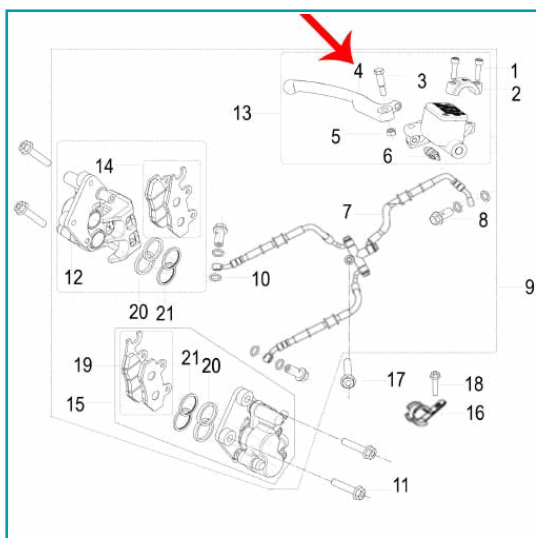

FICHA TÉCNICA

Palanca De Freno Delantero (Zafferano250)

CÓDIGO:

MO-REP-45022N120001

***Nombre:** Palanca de freno delantero (ZAFFERANO250)

Código de producto: MO-REP-45022N120001

Marca: KEEWAY BENELLI

INFORMACIÓN ADICIONAL

Palanca De Freno Delantero (Zafferano250)