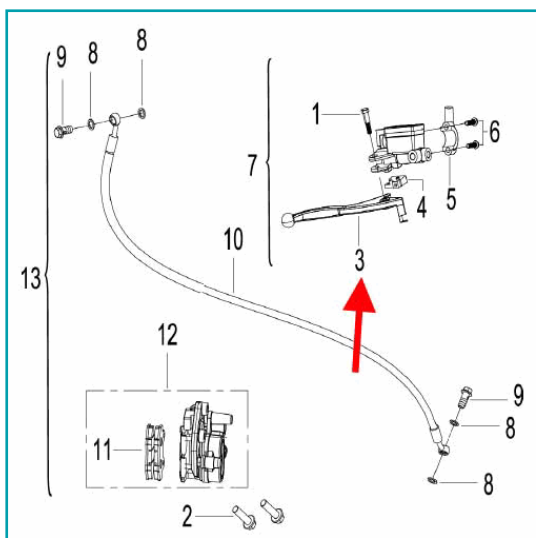

FICHA TÉCNICA

Palanca De Freno Delantero (K-Blade125)

CÓDIGO:

MO-REP-45022V500000

***Nombre:** Palanca de freno delantero (K-BLADE125)

Código de producto: MO-REP-45022V500000

Marca: KEEWAY BENELLI

INFORMACIÓN ADICIONAL

Palanca De Freno Delantero (K-Blade125)