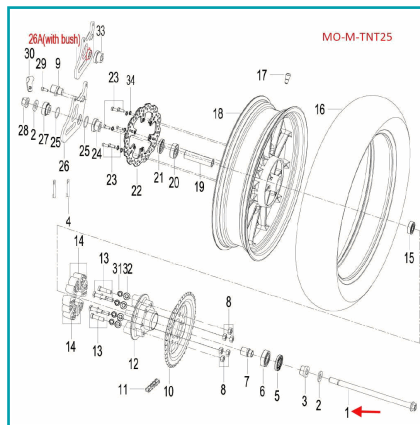

## FICHA TÉCNICA

Eje Rueda Trasera M14X1.5X292 (Rkg150 / Leoncino250 / Tnt25 / Trk251)

**\*Nombre:** Eje rueda trasera M14X1.5X292 (RKG150 / LEONCINO250 / TNT25 / TRK251)

**Código de producto:** MO-REP-54004J670200

## INFORMACIÓN ADICIONAL

Eje Rueda Trasera M14X1.5X292 (Rkg150 / Leoncino250 / Tnt25 / Trk251)