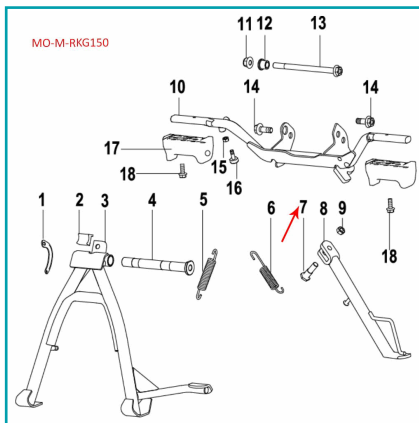

### FICHA TÉCNICA

Tuerca Del Caballete Lateral (Rkg150)

**CÓDIGO:**  
**MO-REP-57005J040200**

**\*Nombre:** Tuerca del caballete lateral (RKG150)

**Código de producto:** MO-REP-57005J040200

**Marca:** KEEWAY BENELLI

### INFORMACIÓN ADICIONAL

Tuerca Del Caballete Lateral (Rkg150)