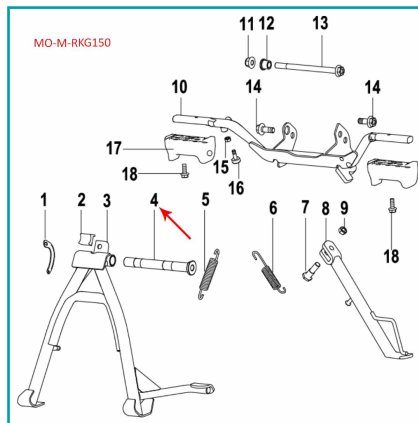

FICHA TÉCNICA

Eje Del Caballete Central (Rkg150)

CÓDIGO:

MO-REP-58501J670100

***Nombre:** Eje del caballete central (RKG150)

Código de producto: MO-REP-58501J670100

Marca: KEEWAY BENELLI

INFORMACIÓN ADICIONAL

Eje Del Caballete Central (Rkg150)

MO-M-RKG150