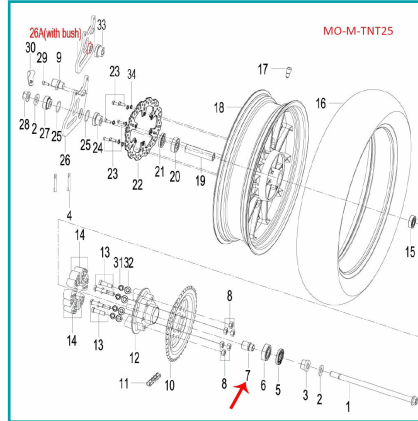

FICHA TÉCNICA

Funda Del Eje De Rueda Trasera (Tnt135 / Rkg150 / Tnt150 / Tnt25 / Leoncino250 / Trk251)

CÓDIGO:

MO-REP-60006J00001

*Nombre: Funda del eje de rueda trasera (TNT135 / RKG150 / TNT150 / TNT25 / LEONCINO250 / TRK251)

Código de producto: MO-REP-60006J00001

INFORMACIÓN ADICIONAL

Funda Del Eje De Rueda Trasera (Tnt135 / Rkg150 / Tnt150 / Tnt25 / Leoncino250 / Trk251)