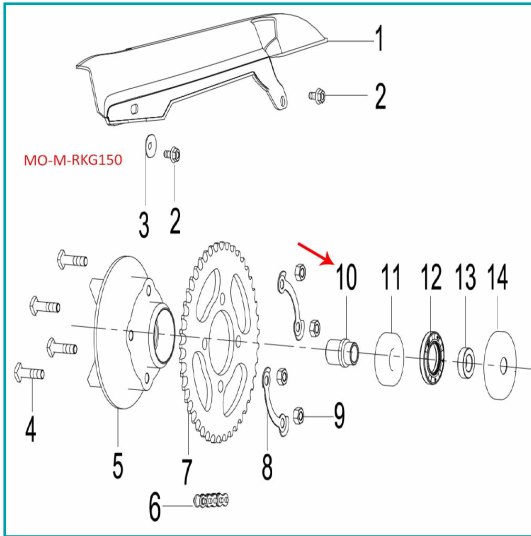

FICHA TÉCNICA

Funda Del Eje De Rueda Trasera (Tnt135 / Rkg150 / Tnt150 / Tnt25 / Leoncino250 / Trk251)

CÓDIGO:

MO-REP-60006J00001

*Nombre: Funda del eje de rueda trasera (TNT135 / RKG150 / TNT150 / TNT25 / LEONCINO250 / TRK251)

Código de producto: MO-REP-60006J00001

INFORMACIÓN ADICIONAL

Funda Del Eje De Rueda Trasera (Tnt135 / Rkg150 / Tnt150 / Tnt25 / Leoncino250 / Trk251)