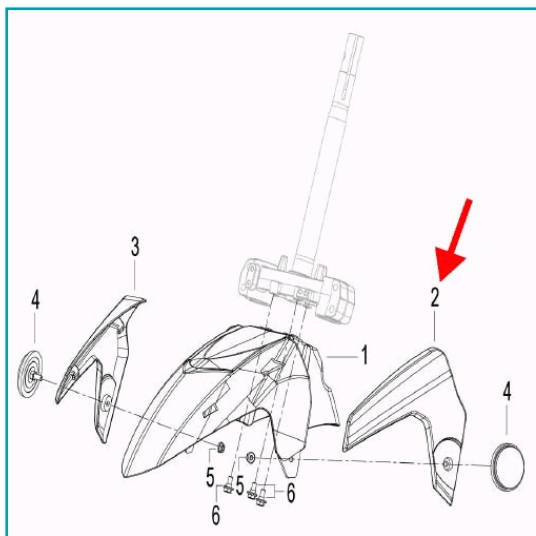

## FICHA TÉCNICA

Panel Decorativo Frotal Derecho (K-Blade125)

**CÓDIGO:**

**MO-REP-65108T970000**

**\*Nombre:** Panel decorativo frotal derecho (K-BLADE125)

**Código de producto:** MO-REP-65108T970000

## INFORMACIÓN ADICIONAL

Panel Decorativo Frotal Derecho (K-Blade125)