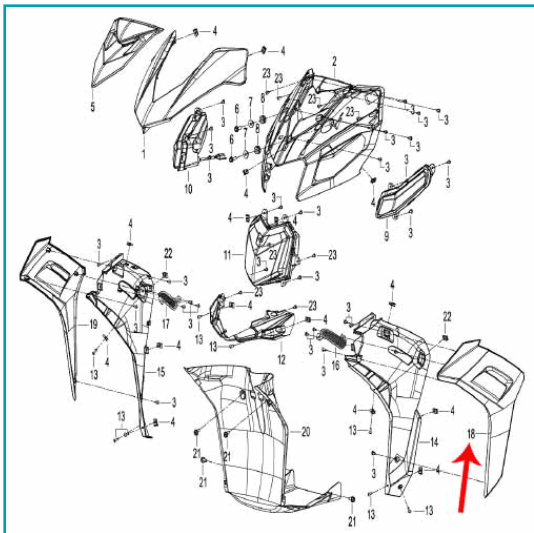

FICHA TÉCNICA

Panel Decorativo Izquierdo Azul Con Calcomania (K-Blade125)

CÓDIGO:

MO-REP-65364T97009Z

***Nombre:** Panel decorativo izquierdo azul con calcomania (K-BLADE125)

Código de producto: MO-REP-65364T97009Z

INFORMACIÓN ADICIONAL

Panel Decorativo Izquierdo Azul Con Calcomania (K-Blade125)