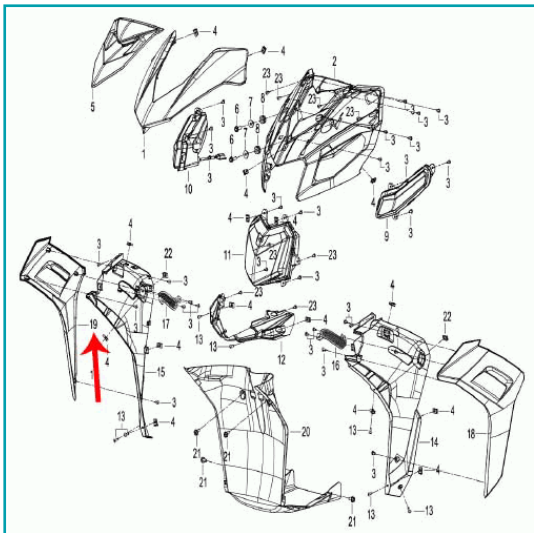

FICHA TÉCNICA

Panel Decorativo Derecho Azul Con Calcomania (K-Blade125)

CÓDIGO:

MO-REP-65365T97009Z

***Nombre:** Panel decorativo derecho azul con calcomania (K-BLADE125)

Código de producto: MO-REP-65365T97009Z

INFORMACIÓN ADICIONAL

Panel Decorativo Derecho Azul Con Calcomania (K-Blade125)