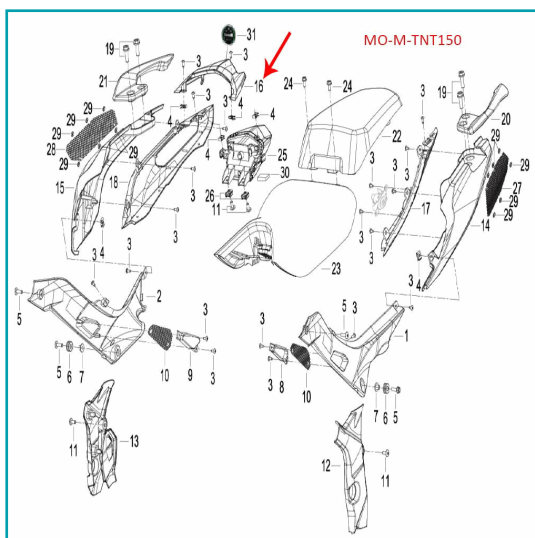

FICHA TÉCNICA

Panel De Conexión De Covertores Traseros Negro Satinado (Tnt150)

CÓDIGO:

MO-REP-65606L29BA00

***Nombre:** Panel de conexión de covertores traseros negro satinado (TNT150)

Código de producto: MO-REP-65606L29BA00

INFORMACIÓN ADICIONAL

Panel De Conexión De Covertores Traseros Negro Satinado (Tnt150)