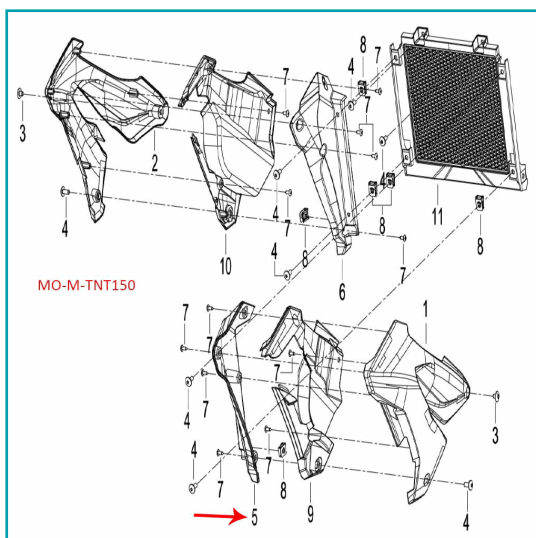

## FICHA TÉCNICA

Panel Decorativo Interior Delantero Izquierdo (Tnt150)

**CÓDIGO:**

**MO-REP-65683L290000**

**\*Nombre:** Panel decorativo interior delantero izquierdo (TNT150)

**Código de producto:** MO-REP-65683L290000

## INFORMACIÓN ADICIONAL

Panel Decorativo Interior Delantero Izquierdo (Tnt150)