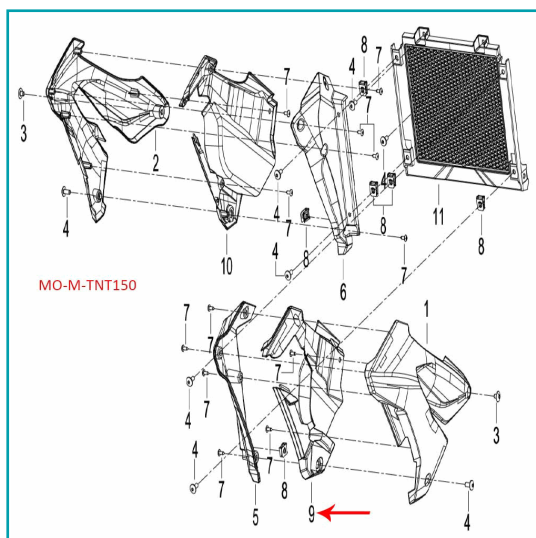

## FICHA TÉCNICA

Panel Decorativo Interior Trasero Izquierdo (Tnt150)

**CÓDIGO:**

**MO-REP-65685L290000**

**\*Nombre:** Panel decorativo interior trasero izquierdo (TNT150)

**Código de producto:** MO-REP-65685L290000

## INFORMACIÓN ADICIONAL

Panel Decorativo Interior Trasero Izquierdo (Tnt150)