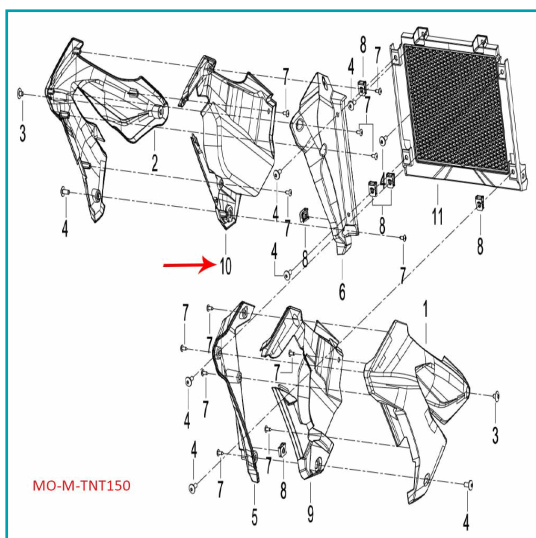

FICHA TÉCNICA

Panel Decorativo Interior Trasero Derecho (Tnt150)

CÓDIGO:

MO-REP-65686L290000

***Nombre:** Panel decorativo interior trasero derecho (TNT150)

Código de producto: MO-REP-65686L290000

INFORMACIÓN ADICIONAL

Panel Decorativo Interior Trasero Derecho (Tnt150)