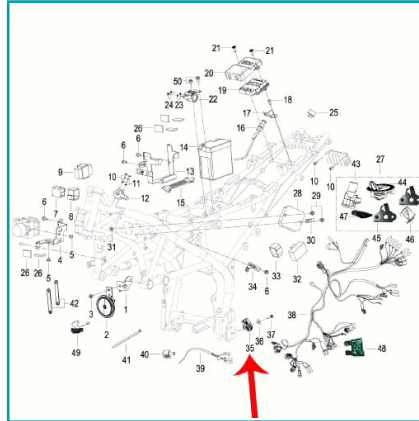

FICHA TÉCNICA

Interruptor De Caballete Lateral (Leoncino250 / Trk251)

CÓDIGO:

MO-REP-91170V020000

***Nombre:** Interruptor de caballete lateral (LEONCINO250 / TRK251)

Código de producto: MO-REP-91170V020000

Marca: KEEWAY BENELLI

INFORMACIÓN ADICIONAL

Interruptor De Caballete Lateral (Leoncino250 / Trk251)