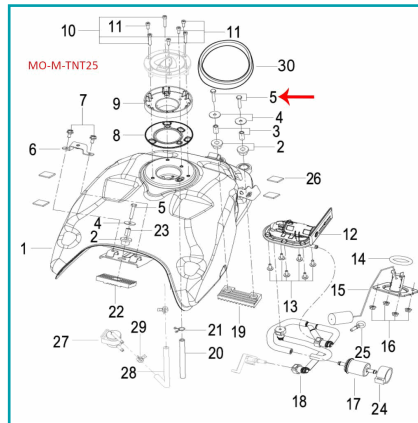

FICHA TÉCNICA

Tornillo M6X35 (K-Blade125 / Rkg150 / Tnt150 / Tnt25 / Zafferano / Trk251 / Leoncino250 / Trk502X)

CÓDIGO:
MO-REP-B0109060356H

***Nombre:** Tornillo M6x35 (K-BLADE125 / RKG150 / TNT150 / TNT25 / ZAFFERANO / TRK251 / LEONCINO250 / TRK502X)

Código de producto: MO-REP-B0109060356H

Marca: KEEWAY BENELLI

INFORMACIÓN ADICIONAL

Tornillo M6X35 (K-Blade125 / Rkg150 / Tnt150 / Tnt25 / Zafferano / Trk251 / Leoncino250 / Trk502X)