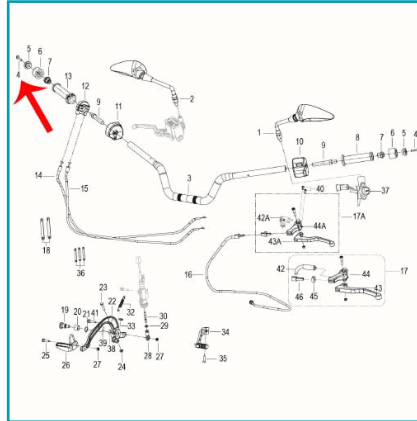

## FICHA TÉCNICA

Tornillo M6X40 (Trk251 / Trk502X)

**CÓDIGO:**  
**MO-REP-B0284060400A**

**\*Nombre:** Tornillo M6X40 (TRK251 / TRK502X)

**Código de producto:** MO-REP-B0284060400A

**Marca:** KEEWAY BENELLI

## INFORMACIÓN ADICIONAL

Tornillo M6X40 (Trk251 / Trk502X)