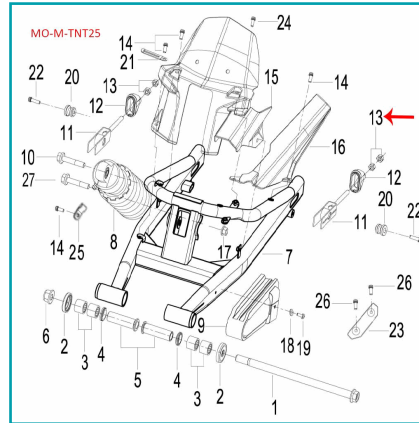

FICHA TÉCNICA

Tuerca De Montaje De La Corona (Rgk150 / Tnt150 / Tnt135 / Tnt25 / Trk251 / Leoncino250 / Tx200)

CÓDIGO:

MO-REP-B0400080005H

***Nombre:** Tuerca de montaje de la corona (RGK150 / TNT150 / TNT135 / TNT25 / TRK251 / LEONCINO250 / TX200)

Código de producto: MO-REP-B0400080005H

Marca: KEEWAY BENELLI

INFORMACIÓN ADICIONAL

Tuerca De Montaje De La Corona (Rgk150 / Tnt150 / Tnt135 / Tnt25 / Trk251 / Leoncino250 / Tx200)