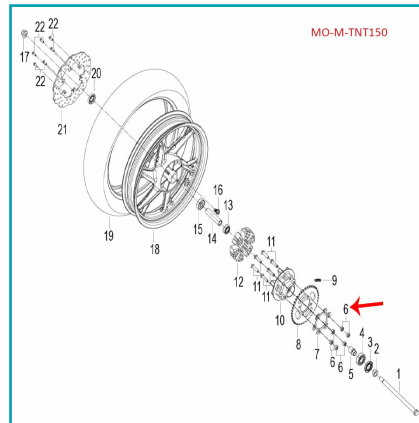

FICHA TÉCNICA

Tuerca Autobloqueante M10X1.25 (Rgk150 / Tnt150 / Tx200 / Tnt25 / Trk251 / Leoncino250)

CÓDIGO:

MO-REP-B0401101255H

***Nombre:** Tuerca autobloqueante M10X1.25 (RGK150 / TNT150 / TX200 / TNT25 / TRK251 / LEONCINO250)

Código de producto: MO-REP-B0401101255H

Marca: KEEWAY BENELLI

INFORMACIÓN ADICIONAL

Tuerca Autobloqueante M10X1.25 (Rgk150 / Tnt150 / Tx200 / Tnt25 / Trk251 / Leoncino250)