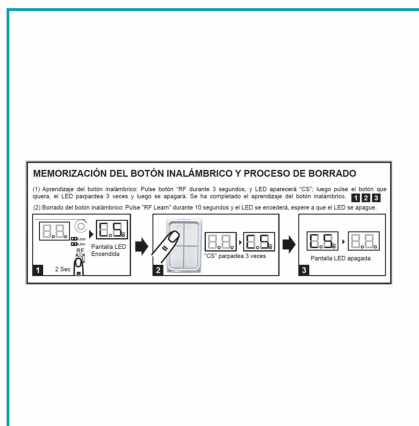

FICHA TÉCNICA

Boton Inalambrico Tetracanal De Apertura Para Motores Tmt Wifi Hasta 50M De Distancia De Transmisión 1 Bateria De A23 12V
Dimensión 70 X 120 X 14 Mm

CÓDIGO:
MT17

Código de producto: MT17

Marca: TMT

Peso (Kg): 0 Kg

Tipo: Accesorios y repuestos

INFORMACIÓN ADICIONAL

Boton Inalambrico Tetracanal De Apertura Para Motores Tmt Wifi Hasta 50M De Distancia De Transmisión 1 Bateria De A23 12V
Dimensión 70 X 120 X 14 Mm